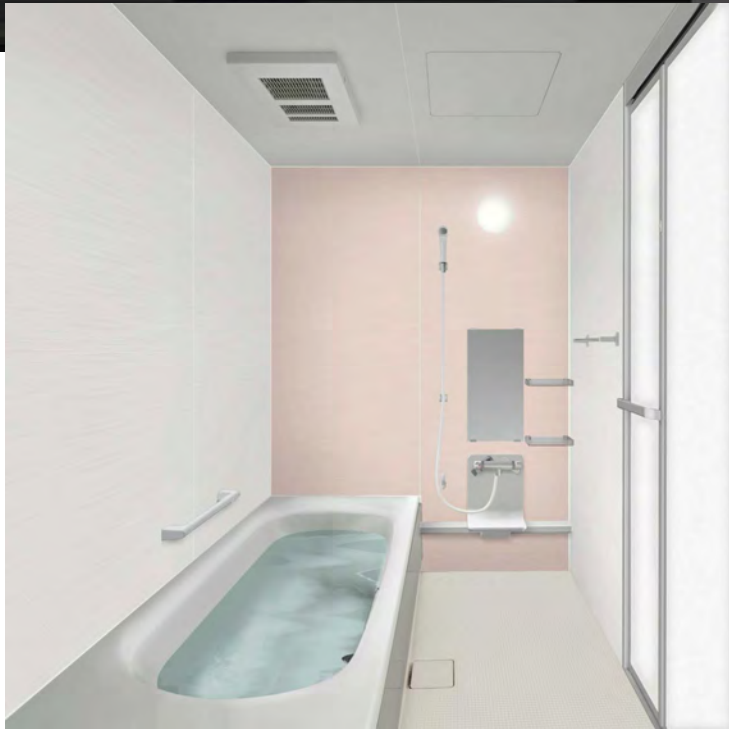

*イメージ画像です。実際の仕様とは異なります。

壁:ラミア	床	カウンター	FRP浴槽/エプロン
<p>F・S B</p> <p>ウェーブグレー</p> <p>F・S</p> <p>ウェーブミント</p> <p>F・S B</p> <p>ウェーブベージュ</p>	<p>ディーブグレー</p> <p>ミディアムベージュ</p> <p>ミディアムグレー</p>	<p>スマートブラック</p> <p>スマートホワイト</p>	<p>スマートホワイト</p> <p>スマートベージュ</p> <p>【浴槽エプロン】</p> <p>コーラルピンク</p> <p>スマートブラック</p> <p>フォレストグリーン</p> <p>スマートホワイト</p>

F・S フロント・サイドチェンジプラン選択時フロント・サイドパネル対応 **B** フロント・サイドチェンジプラン選択時ベースパネル対応 (注)濃色柄4面をご選択の場合、お取り決め価格と異なりますのでご注意ください。

使い勝手にあわせて **選べる浴槽バリエーション**

Point

新アイテム

くつろぎと省エネを両立させた
スマートラインバス

満水容量を抑えた省エネ設計ながら、全身浴のくつろぎを実現しました。包み込まれるような心地よさです。

足を伸ばしてゆったり入れる
スクエアバス

足を伸ばしてゆったりとお湯につかれるので、まるでリゾート地にいるような最上の心地よさ。

ベンチを設けて半身浴に使える
ラウンドバス

半身浴や親子浴が楽しめるベンチ付浴槽。満水容量を従来モデルより約1割削減させた「エコ」な浴槽です。

マイクロストップ

浴槽底の凸部に微細な砂目加工を施すすべりにくくすることで、お子様からお年寄りまで安心して入浴できるようになりました。

ゴム栓