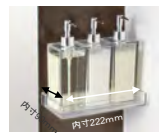

髪の毛がまわり込んで流れるため、からまずにまとまりやすい「楽すて」形状です。

スポンジが入り込みやすいなめらか形状でお掃除もしやすい!

縦長ミラー600

コンパクトで使いやすいスタンダードタイプのミラーです。

W=300mm H=600mm

スマートカウンター (ベーシックタイプ)

Point

一枚板のような軽やかでユニークな形状は、機能的でしかもスタイリッシュ。

壁付水栓(ホワイト)

使い勝手のよいサーモシャワー水栓です。

節湯日

※設置時は向かって左側の給湯配管にカバーがきます。

壁:ラミア

横方向に流れる陰影のある柄が、スタイリッシュで落ち着いた雰囲気のあるバスルームを演出します。

ベーシックプラン、フロント/サイドチェンジプランが選べいただけます。

ベーシックプラン フロントチェンジプラン サイドチェンジプラン

ワイドシェルフ(2段)

収納棚の幅を広げ、収納力をUP。一般的なボトルが3本置けます。また簡単に取りはずせるので、お手入れも簡単です。

タオル掛け

ホワイト系ブラケット

モチ形照明

1灯

すっきりシンプルなデザインの照明です。

折れ戸(すっきりタイプ)