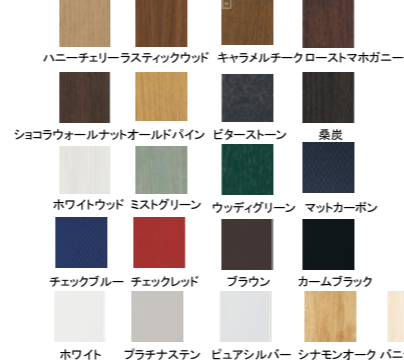

小窓採光デザイン

K13

W6: 桑炭

プレーンデザイン

P03

AS: シナモンオーク

板張りデザイン

W01

XN: オールドパイン

リブモールデザイン

M05

ME: チェックブルー

上部採光デザイン

U02

XQ: ホワイトウッド