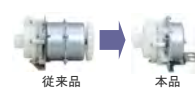

約5人用(食器約37点)
DCブラシレスモーターにより、省エネと静かさがトップクラスです。