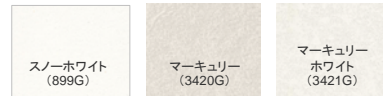

エクセリア-W
EXCELIA-W

W2550mm

■ シンプルデザインのオール引き出し収納 『スライド収納タイプ』

大鍋やフライパンもしっかり納めることができ、中身が奥まで一覧できます。調理台キャビネットには内引き出しがついているので、菜箸やキッチンハサミ、お玉などの道具をすっきり納めることができます。

■ 食器洗い乾燥機

約5人用(食器約37点)
DCブラシレスモーターにより、省エネと静かさがトップクラスです。

■ Qシンク

サビにくく熱に強いステンレス(SUS304)シンクです。

防振シンク
水栓から落ちる水音や水はね音を軽減します。

洗剤カゴを標準装備。

■ 3口ガスコンロ

水無し片面焼き | ホーロートップ
左右ワイド火カバーナーで使い勝手が向上。バーナーリング一体化でお掃除も楽です。

■ 扉バリエーション (WSグレード)

鮮やかな色にパール加工をプラスしたシルキーパールシリーズ、横使いの美しい木目模様が特長のレイヤーウッド柄、艶やかな濃色のガトーシリーズ、かわいい洋菓子子をイメージしたマカロンシリーズなど、豊富なバリエーションが魅力です。

デザイン性に優れた、ライン取っ手

■ 人造大理石 カウンター

キッチンに明るい表情を与える人造大理石カウンターです。

■ 水栓

シャワー | ホース | 浄水器内蔵

浄水器と一体なので、シンク廻りがすっきりします。

■ レンジフード

シロココファン

40W形
ミニ電球
付き。

■ キッチンパネル

清掃性の良いキッチンパネル。3色からお選びいただけます。

■ ロック機能

揺れを感じて自動的に扉をロック、収納物の飛び出しを防止します。